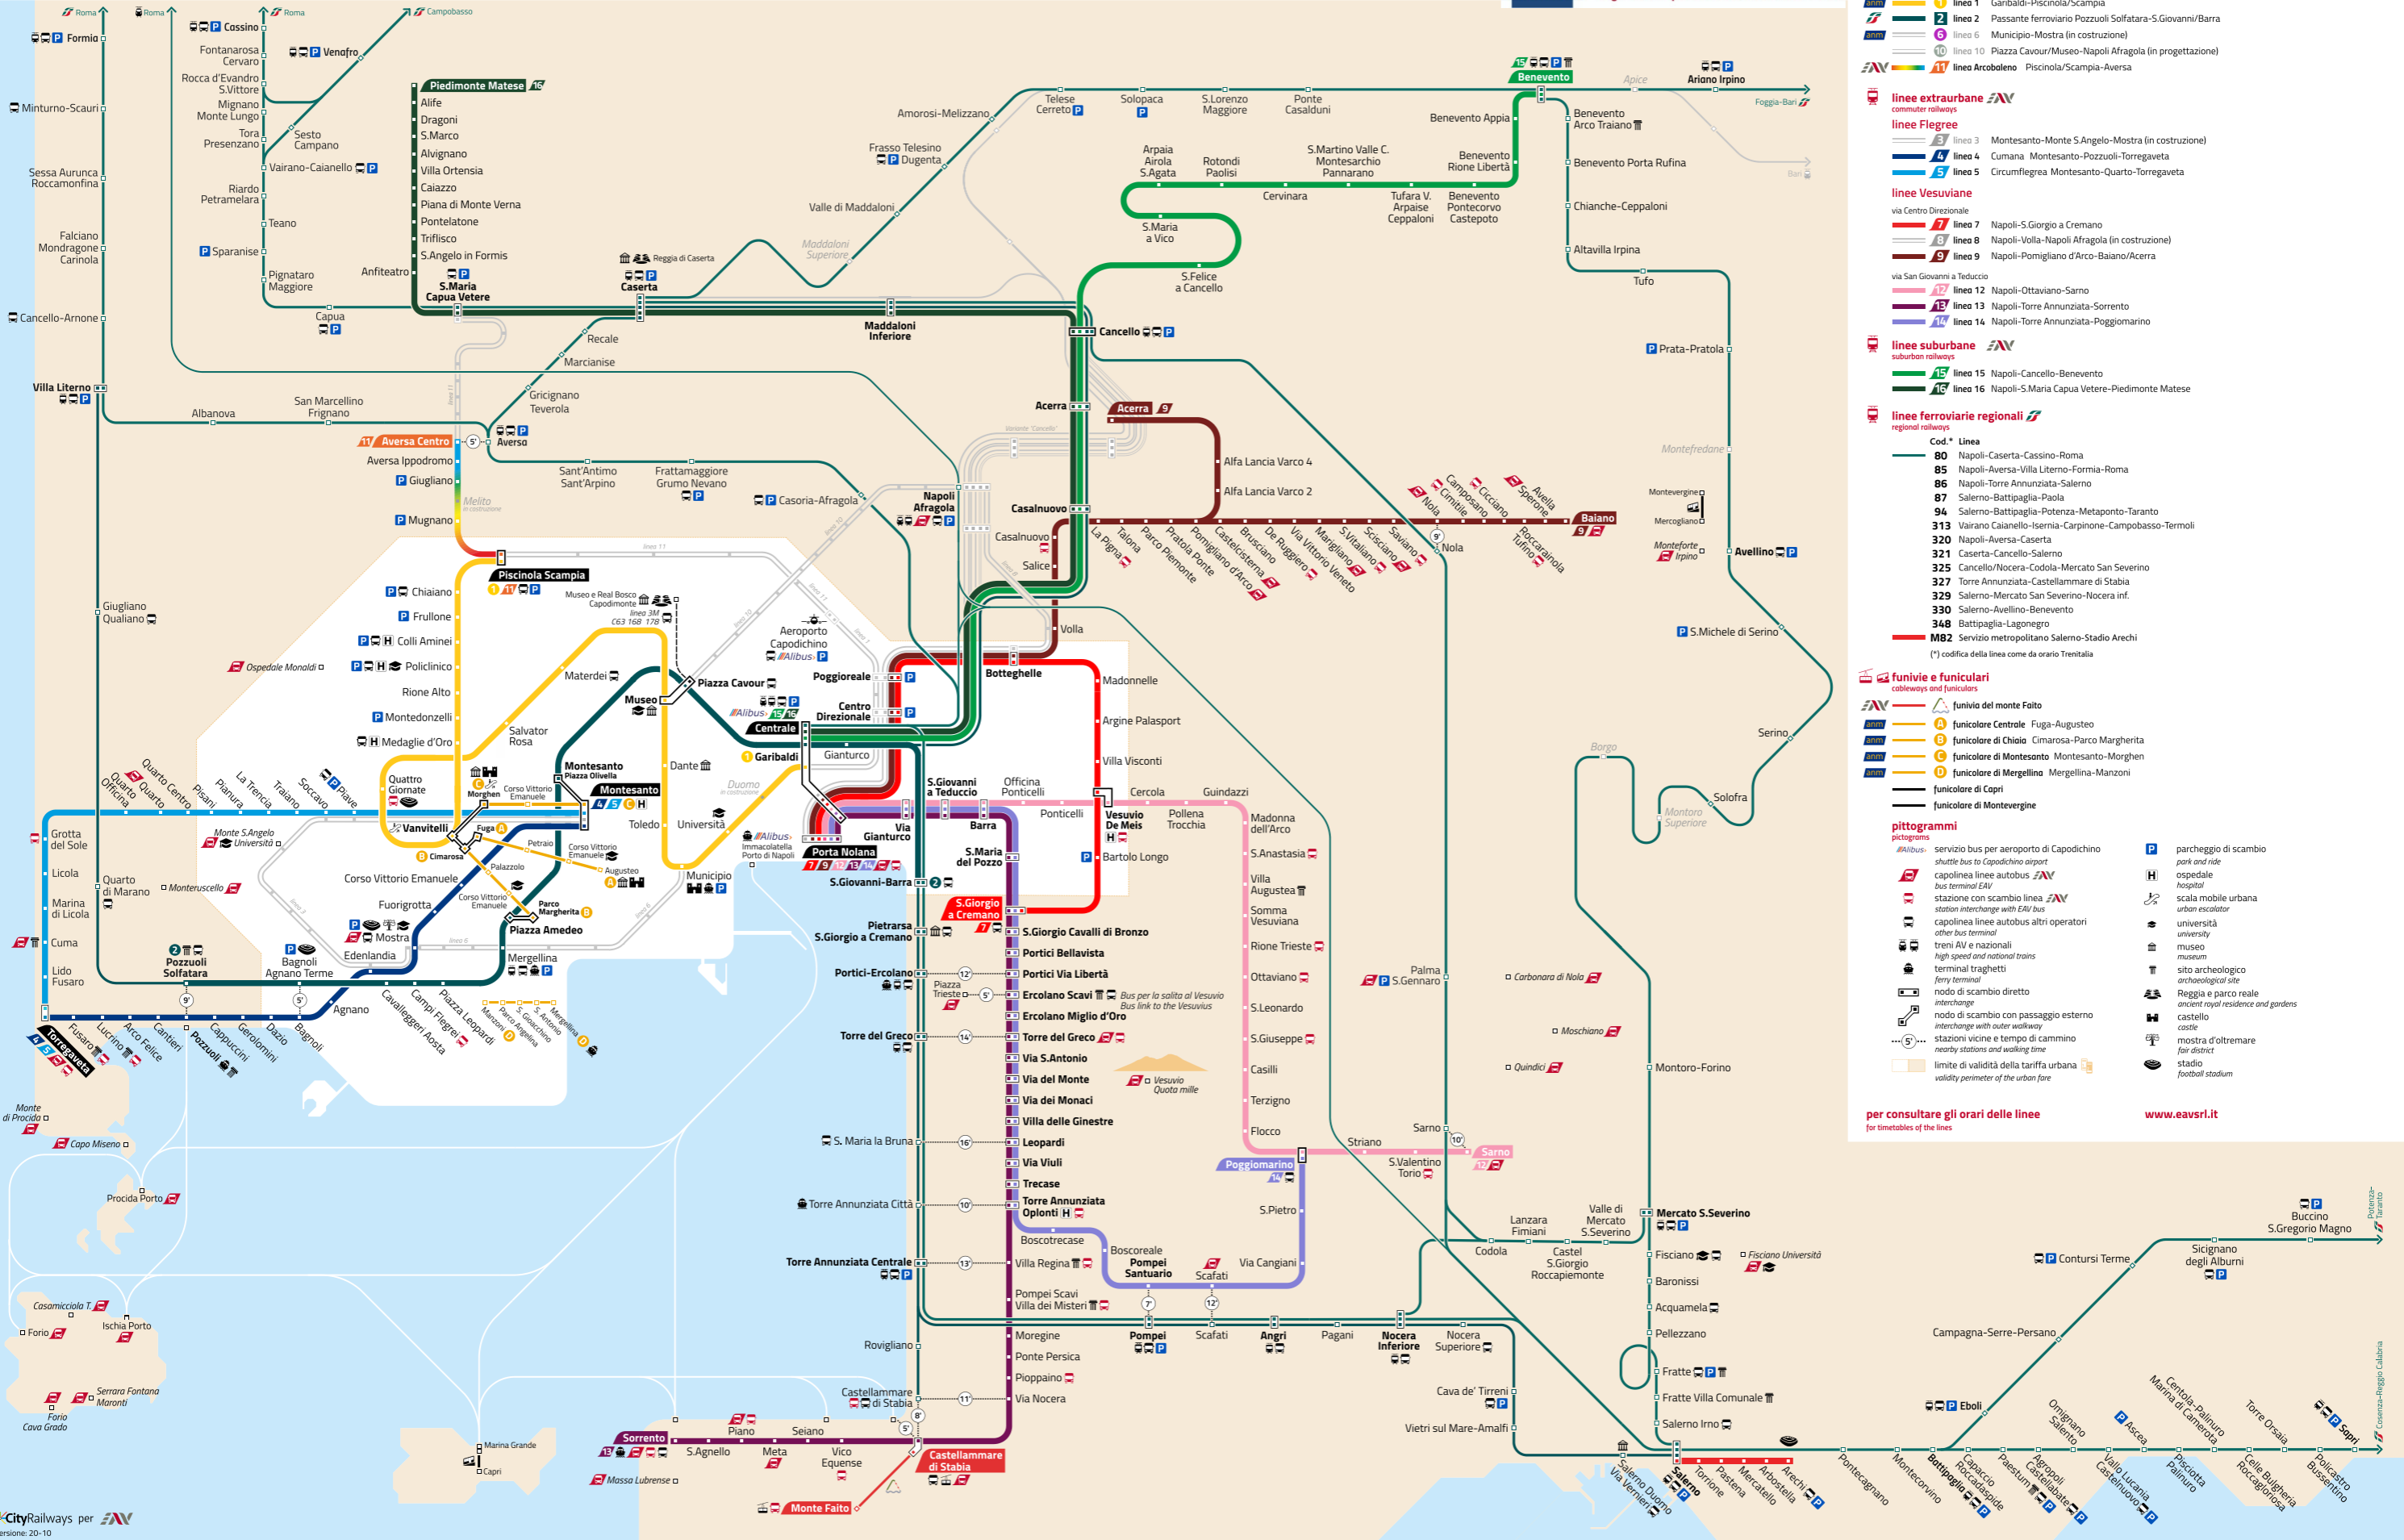

Metropolitana regionale della Campania

Rapid transit network of Naples metropolitan area and Campania region

linee metropolitane

- linea 1** Garibaldi-Piscinola/Scampia
- linea 2** Passante ferroviario Pozzuoli Solfataro-S. Giovanni/Barra
- linea 6** Municipio-Mostra (in costruzione)
- linea 10** Piazza Cavour/Museo-Napoli Afragola (in progettazione)
- linea Arcobaleno** Piscinola/Scampia-Aversa

linee extraurbane

- linea 3** Montesanto-Monte S. Angelo-Mostra (in costruzione)
- linea 4** Cumana-Montesanto-Pozzuoli-Torregaveta
- linea 5** Circumflegrea Montesanto-Quarto-Torregaveta

linee Vesuviane

- via Centro Direzionale
- linea 7** Napoli-S. Giorgio a Cremano
- linea 8** Napoli-Volla-Napoli Afragola (in costruzione)
- linea 9** Napoli-Pomigliano d'Arco-Baiano/Accerra
- via San Giovanni a Teduccio
- linea 12** Napoli-Ottaviano-Sarno
- linea 13** Napoli-Torre Annunziata-Sorrento
- linea 14** Napoli-Torre Annunziata-Poggioreale

linee suburbane

- linea 15** Napoli-Cancello-Benevento
- linea 16** Napoli-S. Maria Capua Vetere-Piedimonte Matese

linee ferroviarie regionali

- | Cod.* | Linea |
|-------|---|
| 80 | Napoli-Caserta-Cassino-Roma |
| 85 | Napoli-Aversa-Villa Literno-Formia-Roma |
| 86 | Napoli-Torre Annunziata-Salerno |
| 87 | Salerno-Battipaglia-Paola |
| 94 | Salerno-Battipaglia-Potenza-Metaponto-Taranto |
| 313 | Vairano Caianello-Isernia-Carpinone-Campobasso-Teramo |
| 320 | Napoli-Aversa-Caserta |
| 321 | Caserta-Cancello-Salerno |
| 325 | Cancello/Nocera-Codola-Mercato San Severino |
| 327 | Torre Annunziata-Castellammare di Stabia |
| 329 | Salerno-Mercato San Severino-Nocera inf. |
| 330 | Salerno-Avellino-Benevento |
| 348 | Battipaglia-Lagonegro |
| MB2 | Servizio metropolitano Salerno-Stadio Arechi |
- (*): codifica della linea come da orario Trentitalia